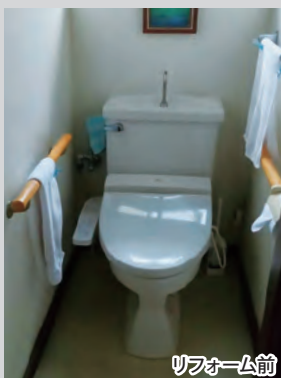

- 「タンク上の手洗い」は子どもの手が届きにくく、腰に負担がかかる。
- コロナの影響も含め、ちゃんと手洗いをしたい。

手洗器が手前にあると  
使いやすい！

快適さ・収納力が  
アップ！

手洗器を設置し、洗浄もリモコン式にしてラクになりました。手すりとかウンターで動作も快適に◎トイレ用品も収納できるので見た目もスッキリしました。

POINT! /

1日で工事完了！

お客様のお悩み

ガスコンロ編