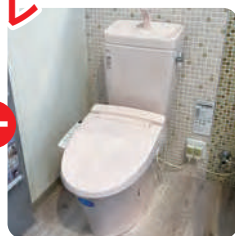

### キッチン&お風呂&洗面&トイレ

**シエラS21**  
■I型2550mm、IH

**アライズ**  
■1坪サイズ

**オフト19**  
■W750、1面鏡

**アメージュZ**  
■アクアセラミック

1点ずつでの注文も  
お受け致します。

詳細はお問い合わせください。

標準工事費も込みで