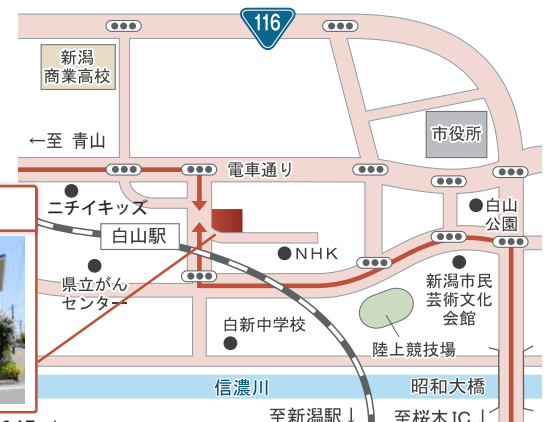

その他の庭を彩るバラ達

オールドローズ (コンテドシャンポール、ラレーヌビクトリア)、
つるばら (羽衣、スノーゲース)、ロココ、キャメロット、ナエマ、
ザ・プリンス、コーネリア、スノーゲースなど

バラの時期に合わせて期間限定オープン。
満開のバラをご覧にぜひご来場ください。
バラの香りに癒され、
バラを眺めながらゆったりとティータイムを楽しみませんか。
ぜひ、お問い合わせください。

ご相談
お見積 無料

お気軽にお問い合わせ下さい!

0120-001-100

株式会社新潟藤田組

新潟市中央区白山浦 2-645-1

バラの鉢を
プレゼント!

※申込み多数の場合は
抽選とさせていただきます

イベントのお知らせ
EVENT

※数に限りがございますので、
事前にご予約をお願い致します。