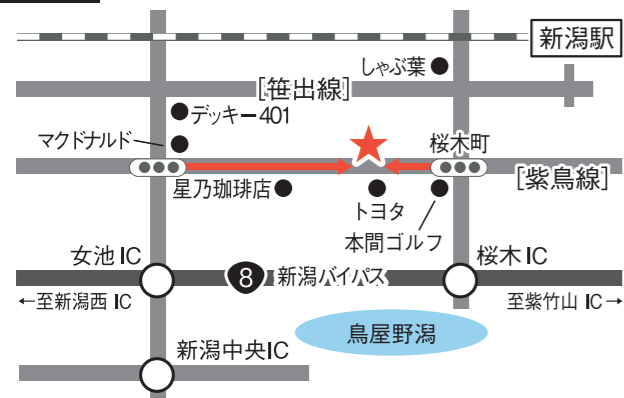

リフォームでうち時間をもっと快適に!

95th
おかげさまで95周年

秋のリフォーム相談会

11/14(土)・15(日)

〈完全予約制〉10:00~17:00 会場: LIXIL 新潟ショールーム

事前予約特典
QUOカード1,000円
プレゼント!

※1家族、1グループにつき1枚です。
※予約して、当日ご来場いただいた方が対象です。

お手数ですが、事前にお電話または
お申込みフォームからご予約をお願いします。

スマホで
予約がオススメ!

TEL ▼ 0120-001-100

お申込みフォーム ▶
QRコードを
読み取ってください

新潟市・健幸すまい リフォーム助成事業

対象期間中に下記リフォーム工事をする
と補助対象経費の1/10が補助されます。

- ① バリアフリー
- ② 子育て対応
- ③ 温熱環境改善

①~③のうち
2種類工事で **最大10万円**

1種類工事で **最大5万円**

※2021年3月15日までに実績報告書の提出が必要です。
※補助対象経費の合計が10万円以上の工事に限ります。

LIXIL 低金利リフォームローン キャンペーン

家計に負担をかけず**お得**にリフォームをされたい
お客様へ、おすすめのリフォームローンです。

最長 **15年** 固定金利

下限10万円から上限2,000万円まで
担保・保証料不要

2020年5月1日~2021年3月31日
お申込み分まで

※詳細は会場でお問い合わせください。

FUJITA 秋の外壁リフォーム キャンペーン

屋根ドローン診断 **無料!!**
ご来場された方で
先着 **10組様 限定**

外壁診断、漏水診断も随時受付中!

※その他、「秋の外壁リフォームキャンペーン」も
ございます。詳細は裏面をご覧ください。

MAP 住所:新潟市中央区女池1-13-7